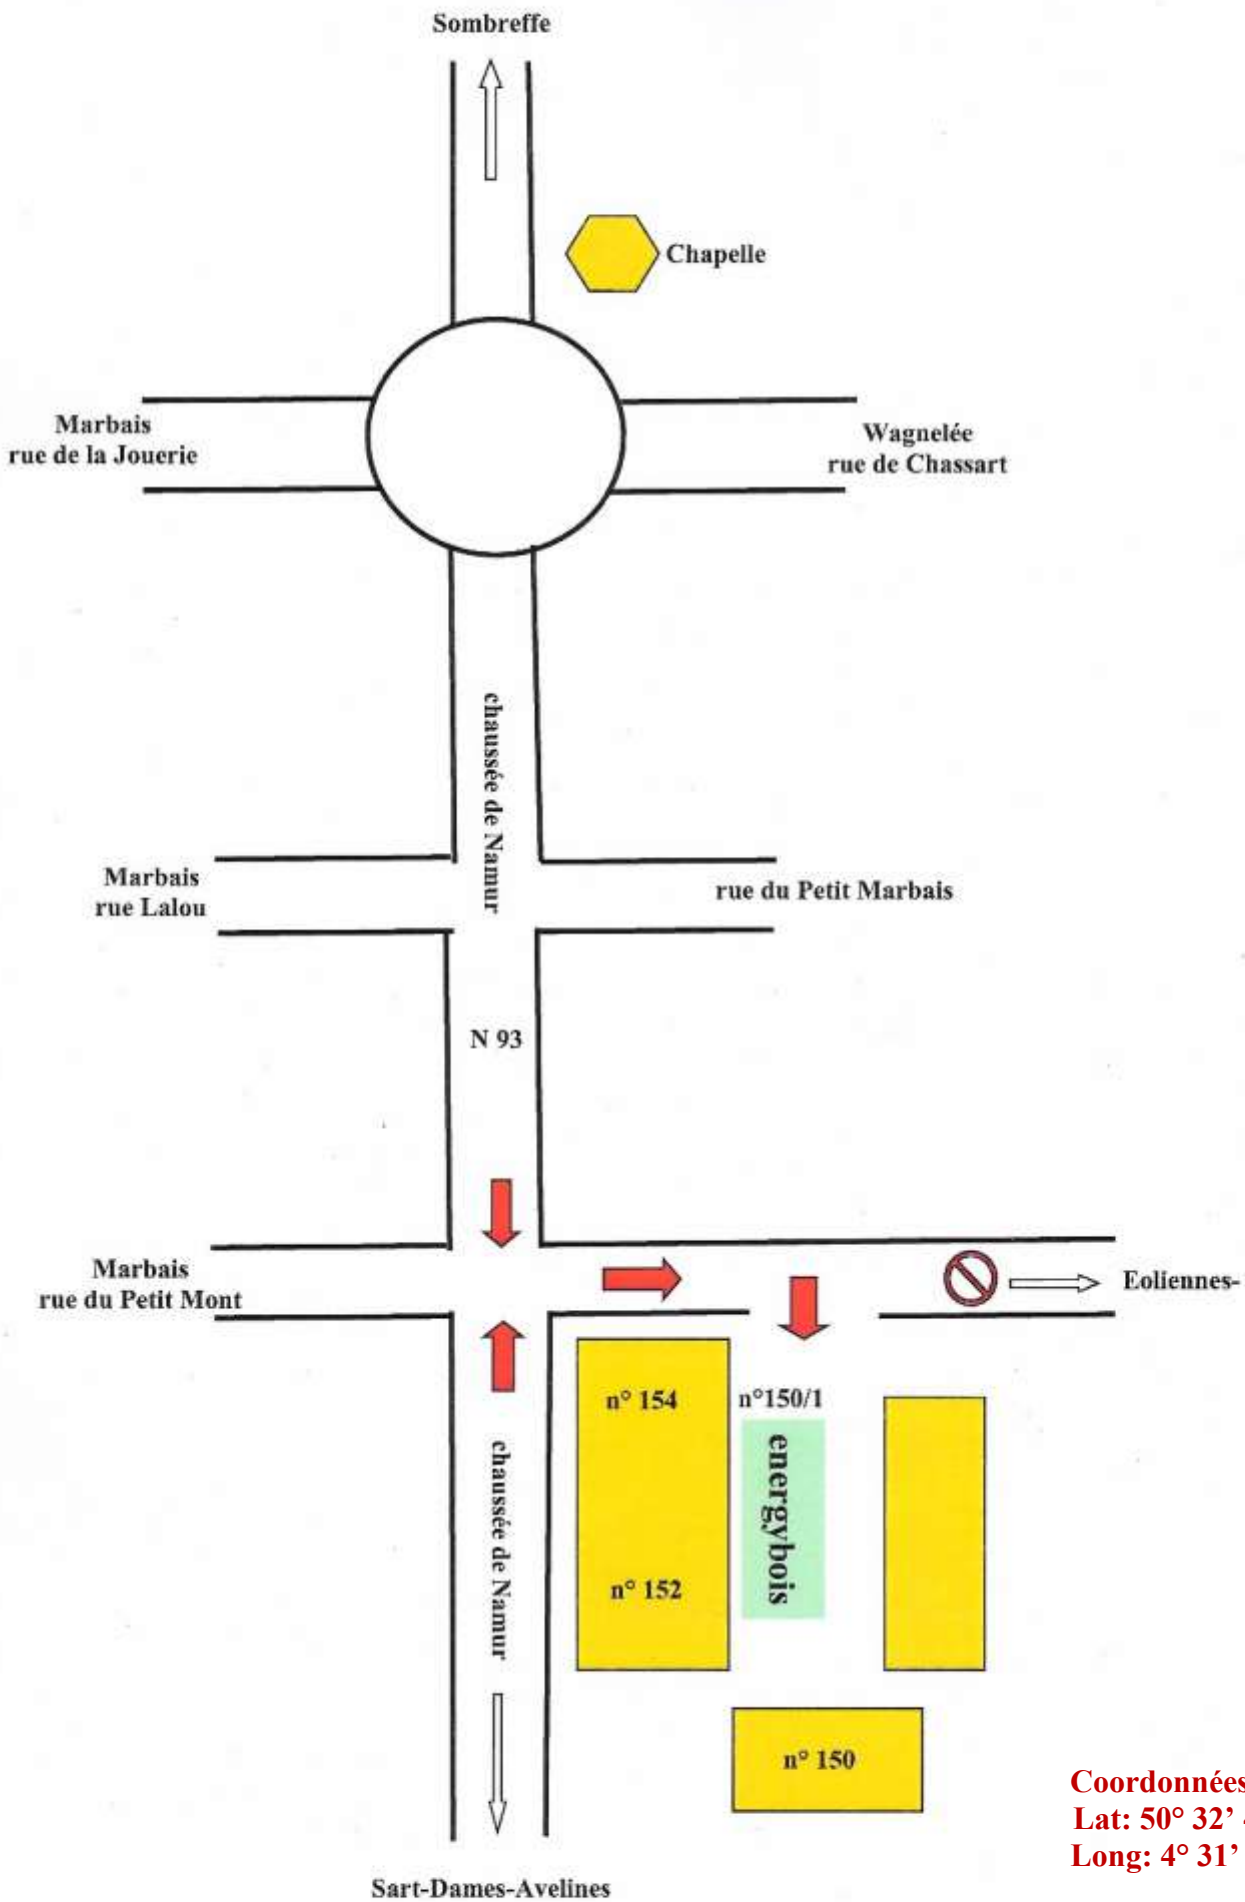

20 Litres

N°3134

Charbon de bois du Périgord / 20L

5.50 € TVAC

**Coordonnées GPS:**  
 Lat: 50° 32' 42'' N  
 Long: 4° 31' 10'' E