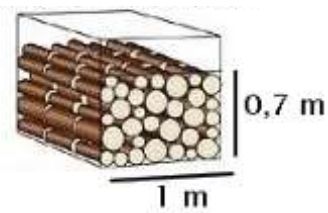

# Bois de chauffage en bûches

Bois de chauffage constitué de bois durs (hêtre, chêne, charme, frêne, érable, orme...).  
Le volume est calculé à partir du stère (1m x 1m x 1m) de bûches en 1 mètre recoupées  
ensuite en 33cm, 40cm et 50cm.

Du fait d'un meilleur tassement une fois recoupé, le volume du stère initial se réduit à 700dm<sup>3</sup>  
(coefficient d'empilage=1,43) pour les bûches en 33cm, à 740dm<sup>3</sup> (coefficient d'empilage=1,36)  
pour les bûches en 40cm et à 800dm<sup>3</sup> (coefficient d'empilage=1,25) pour les bûches en 50cm.

1 stère en 1 mètre

1 stère en 50cm

1 stère en 40cm

1 stère en 33cm

Pour une vue claire sur nos tarifs, nos prix sont mentionnés à la fois par unité d'emballage, par stère (ancienne mesure)  
et par m<sup>3</sup> de volume apparent lorsque le bois est rangé (seule mesure légale autorisée dorénavant)