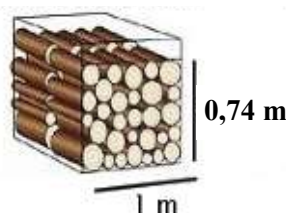

# Bois de chauffage en bûches

Bois de chauffage constitué de bois durs (hêtre, chêne, charme, frêne, érable, orme...).  
Le volume est calculé à partir du stère (1m x 1m x 1m) de bûches en 1 mètre recoupées  
ensuite en 33cm, 40cm et 50cm.

Du fait d'un meilleur tassement une fois recoupé, le volume du stère initial se réduit à 700dm<sup>3</sup>  
(coefficient d'empilage=1,43) pour les bûches en 33cm, à 740dm<sup>3</sup> (coefficient d'empilage=1,36)  
pour les bûches en 40cm et à 800dm<sup>3</sup> (coefficient d'empilage=1,25) pour les bûches en 50cm.

1 stère en 1 mètre

1 stère en 50cm

1 stère en 40cm

1 stère en 33cm

Pour une vue claire sur nos tarifs, nos prix sont mentionnés à la fois par unité d'emballage, par stère (ancienne mesure)  
et par m<sup>3</sup> de volume apparent lorsque le bois est rangé (seule mesure légale autorisée dorénavant)