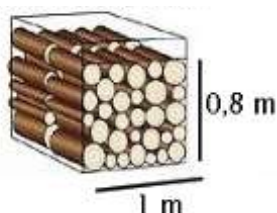

# Bois de chauffage en bûches

Bois de chauffage constitué de bois durs (hêtre, chêne, charme, frêne, érable, orme...).  
Le volume est calculé à partir du stère (1m x 1m x 1m) de bûches en 1 mètre recoupées  
ensuite en 33cm, 40cm et 50cm.

Du fait d'un meilleur tassement une fois recoupé, le volume du stère initial se réduit à 700dm<sup>3</sup>  
(coefficient d'empilage=1,43) pour les bûches en 33cm, à 740dm<sup>3</sup> (coefficient d'empilage=1,36)  
pour les bûches en 40cm et à 800dm<sup>3</sup> (coefficient d'empilage=1,25) pour les bûches en 50cm.

1 stère en 1 mètre

1 stère en 50cm

1 stère en 40cm

1 stère en 33cm

Pour une vue claire sur nos tarifs, nos prix sont mentionnés à la fois par unité d'emballage, par stère (ancienne mesure)  
et par m<sup>3</sup> de volume apparent lorsque le bois est rangé (seule mesure légale autorisée dorénavant)