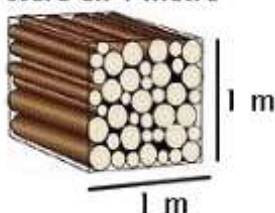

Bois de chauffage en bûches

Bois de chauffage constitué de bois durs (hêtre, chêne, charme, frêne, érable, orme...).
Le volume est calculé à partir du stère (1m x 1m x 1m) de bûches en 1 mètre recoupées
ensuite en 33cm, 40cm et 50cm.

Du fait d'un meilleur tassement une fois recoupé, le volume du stère initial se réduit à 700dm³
(coefficient d'empilage=1,43) pour les bûches en 33cm, à 740dm³ (coefficient d'empilage=1,36)
pour les bûches en 40cm et à 800dm³ (coefficient d'empilage=1,25) pour les bûches en 50cm.

1 stère en 1 mètre